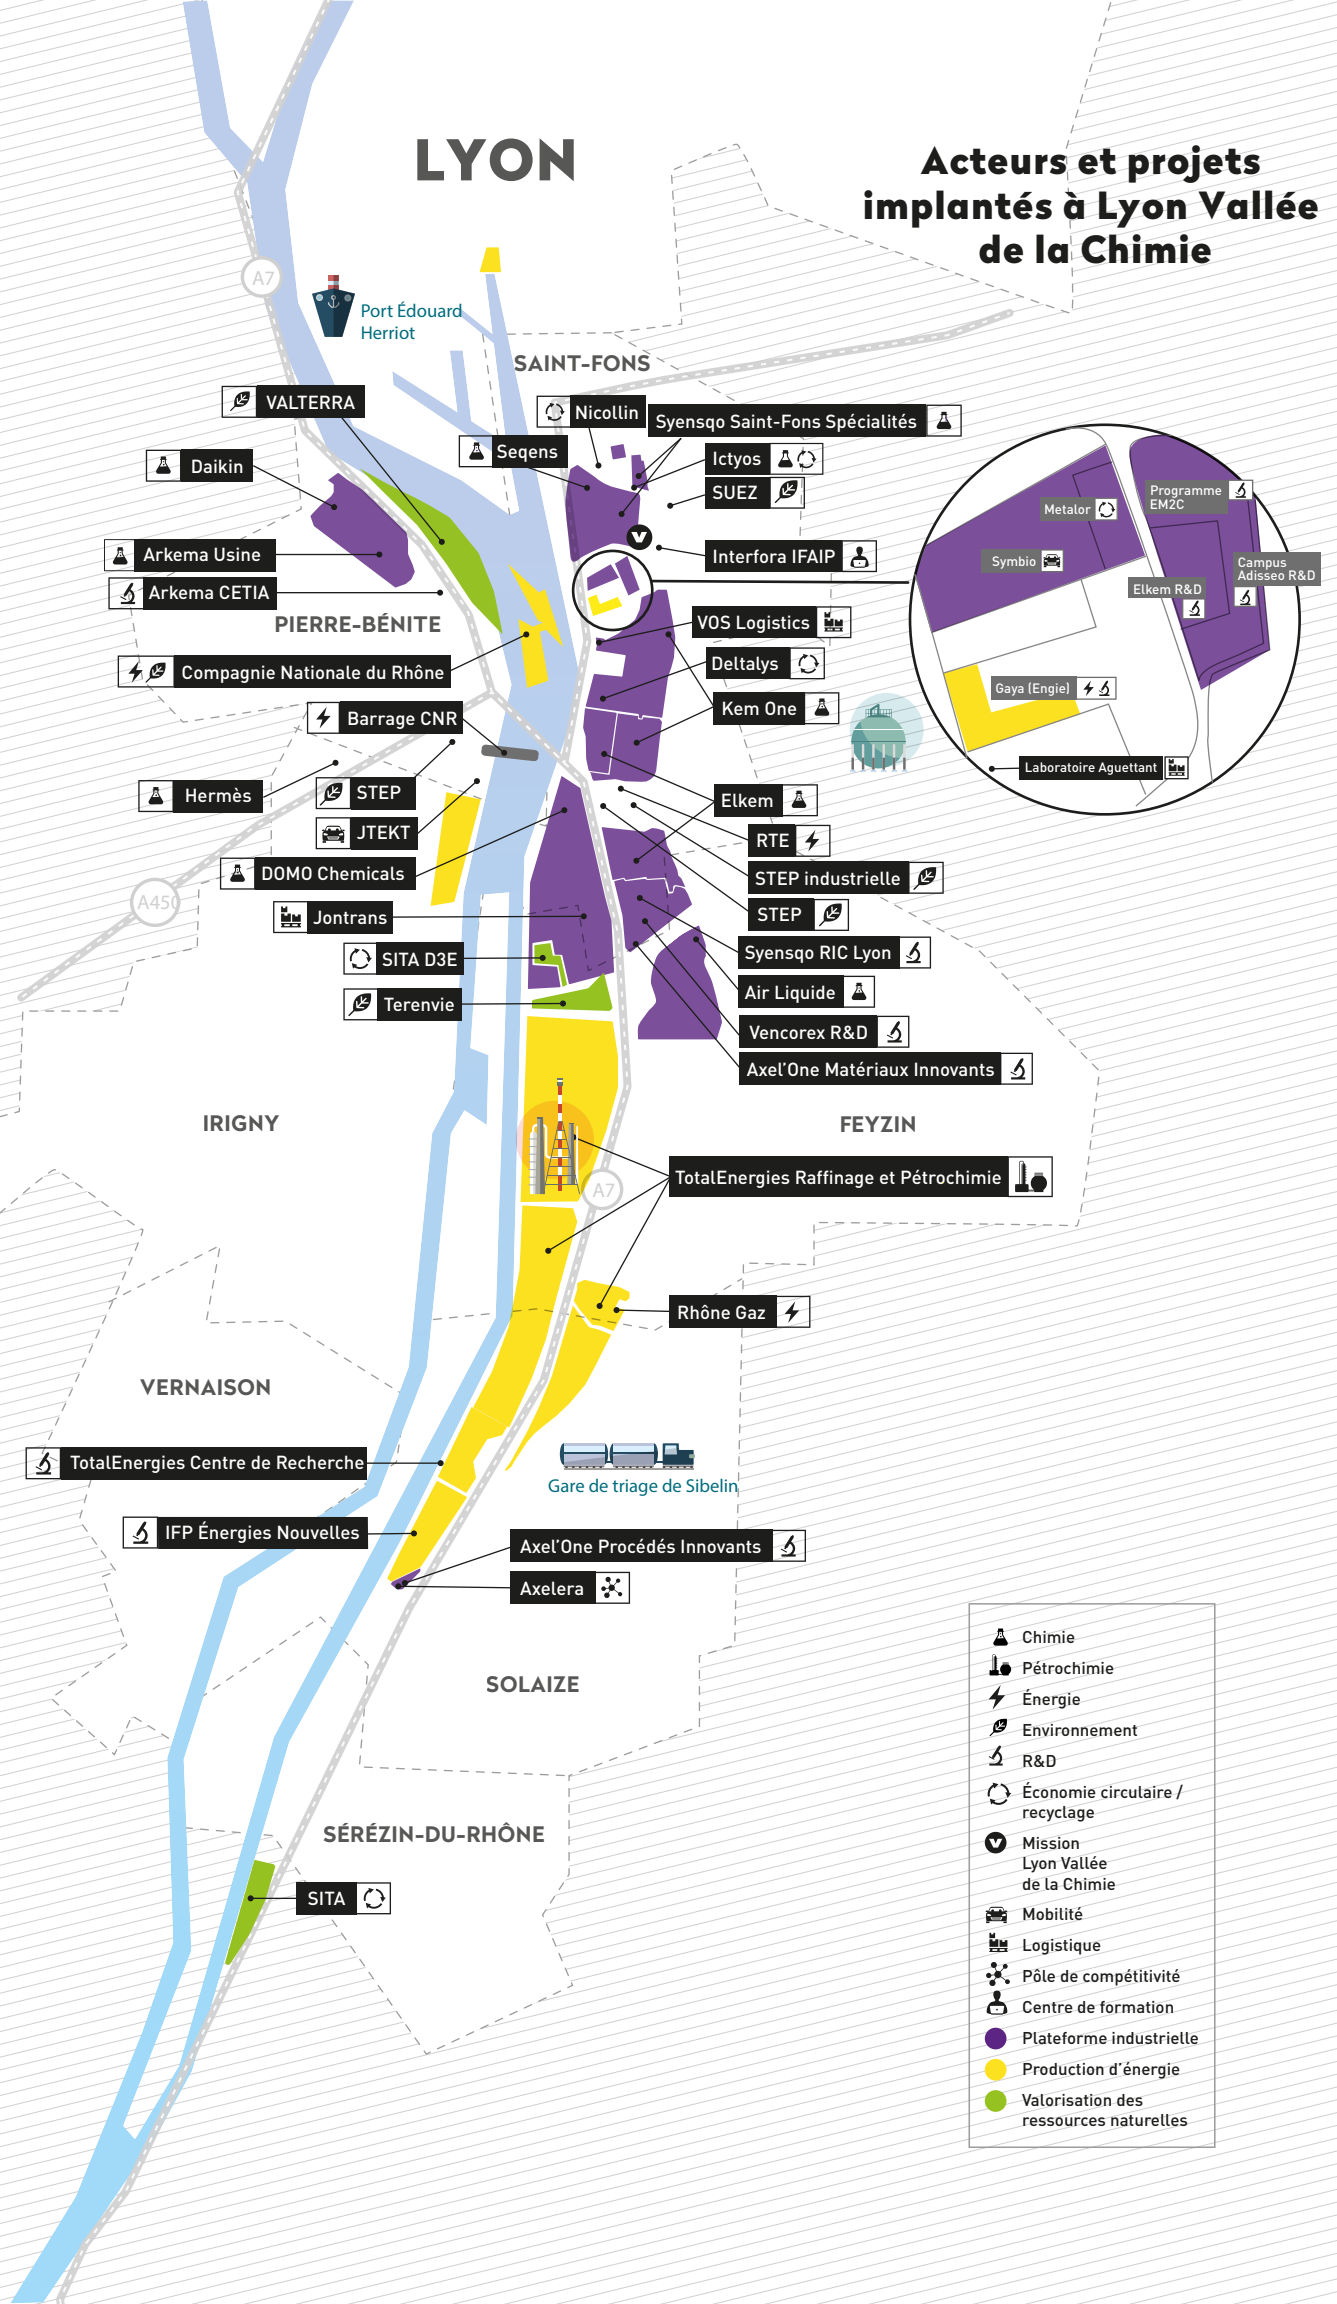

LYON

Acteurs et projets implantés à Lyon Vallée de la Chimie

- Chimie
- Pétrochimie
- Énergie
- Environnement
- R&D
- Économie circulaire / recyclage
- Mission Lyon Vallée de la Chimie
- Mobilité
- Logistique
- Pôle de compétitivité
- Centre de formation
- Plateforme industrielle
- Production d'énergie
- Valorisation des ressources naturelles