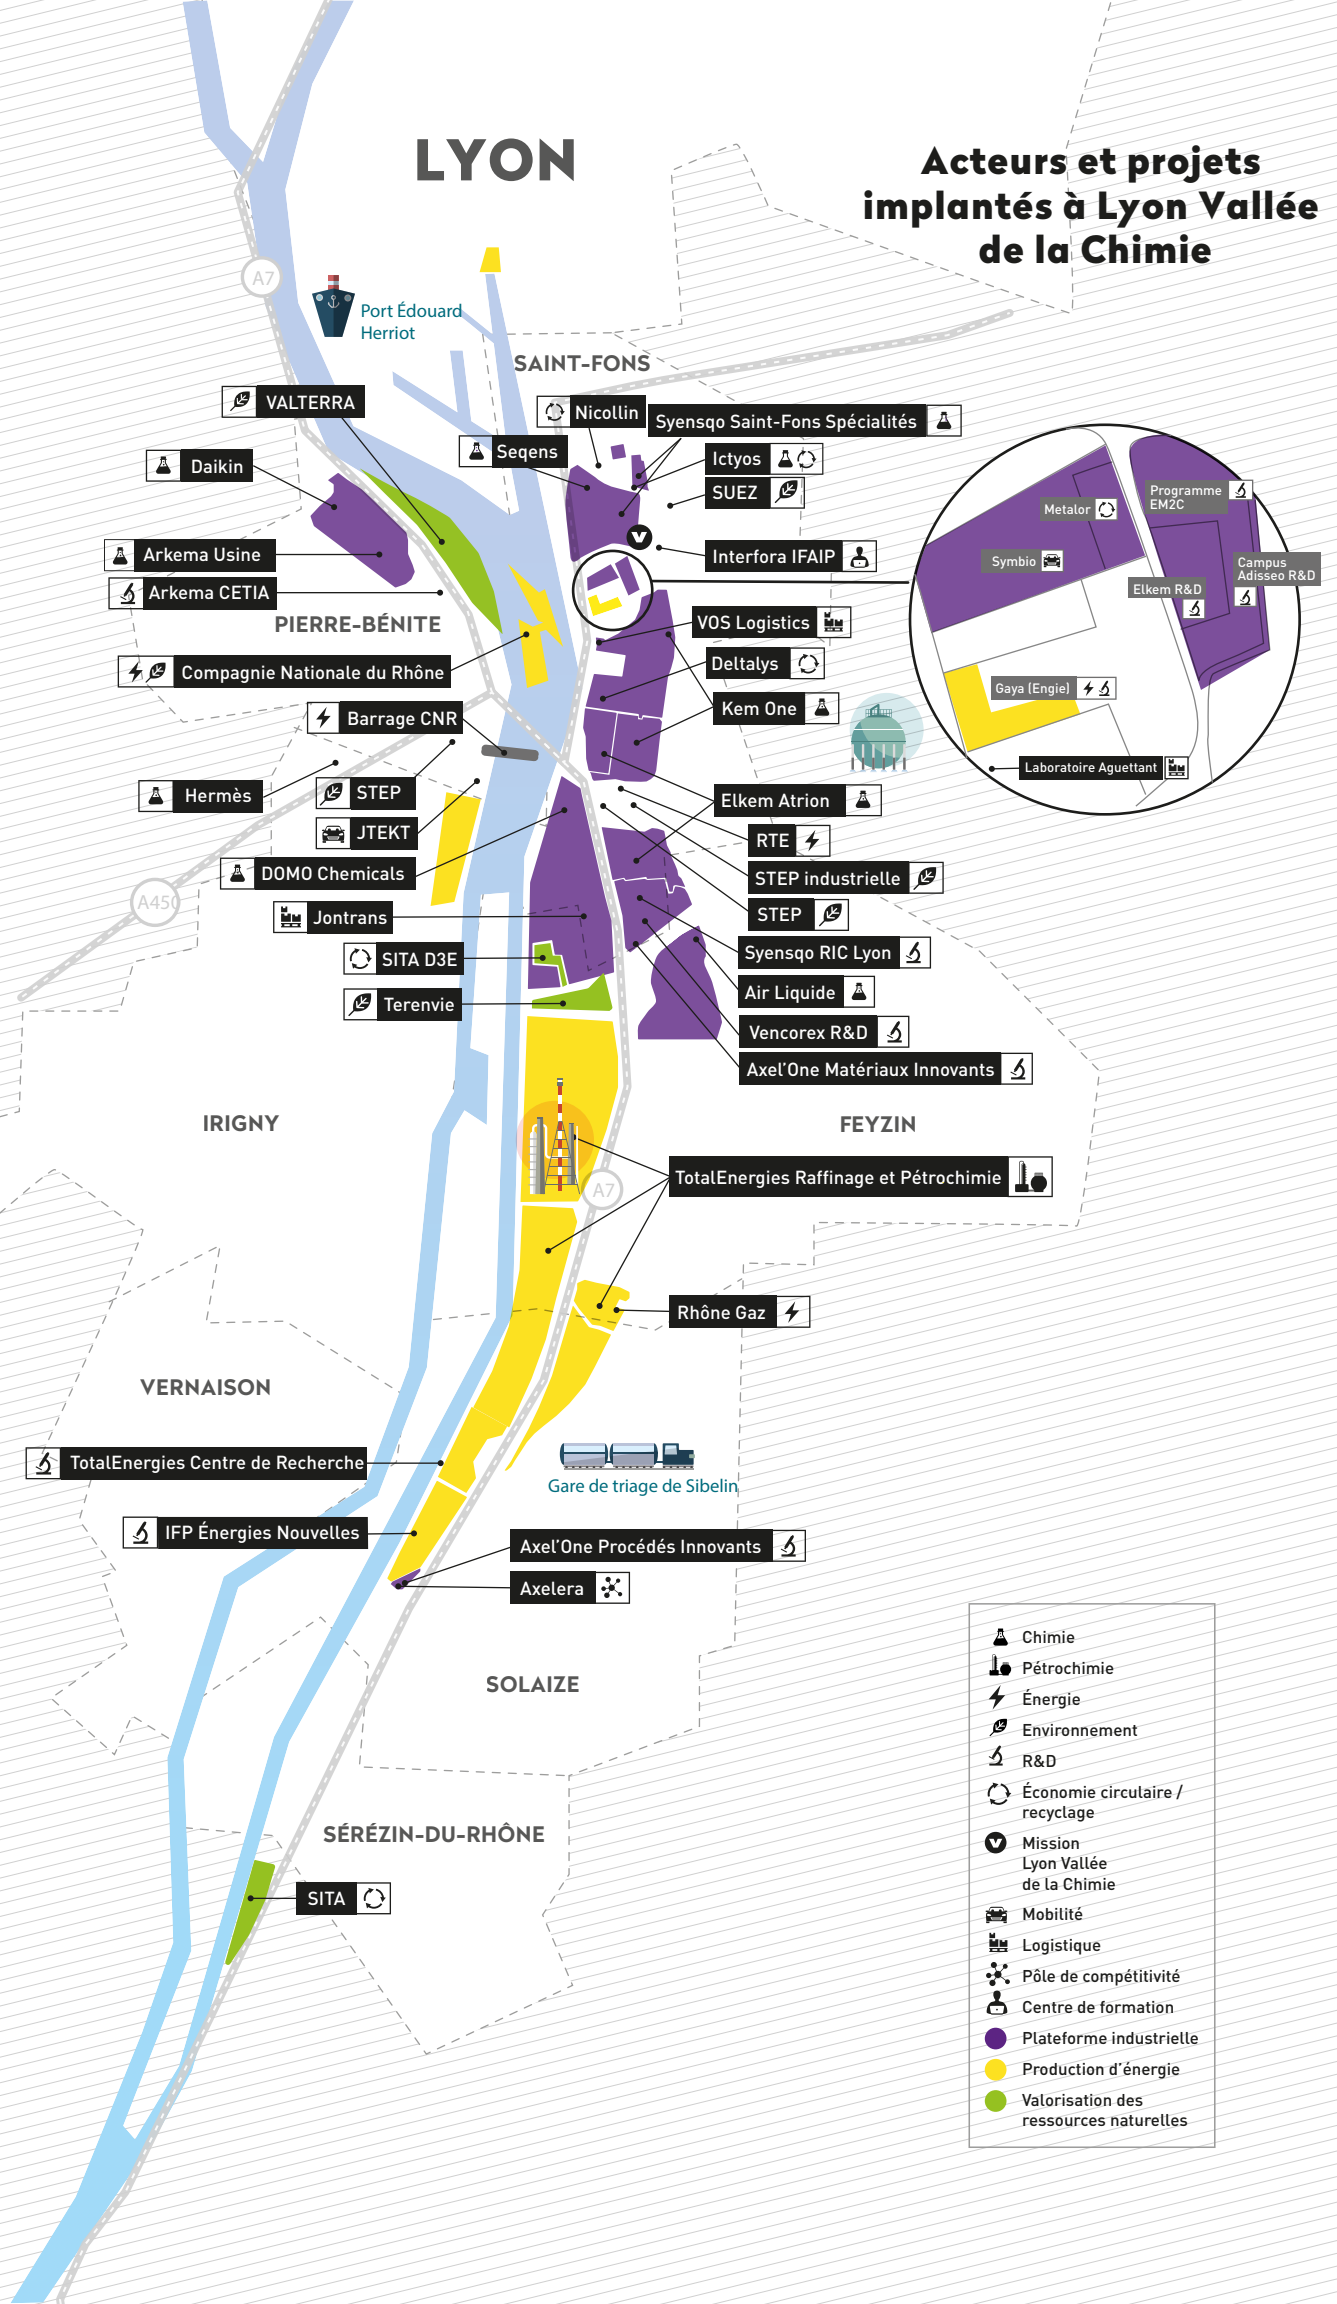

LYON

Acteurs et projets implantés à Lyon Vallée de la Chimie

- Chimie
- Pétrochimie
- Énergie
- Environnement
- R&D
- Économie circulaire / recyclage
- Mission Lyon Vallée de la Chimie
- Mobilité
- Logistique
- Pôle de compétitivité
- Centre de formation
- Plateforme industrielle
- Production d'énergie
- Valorisation des ressources naturelles