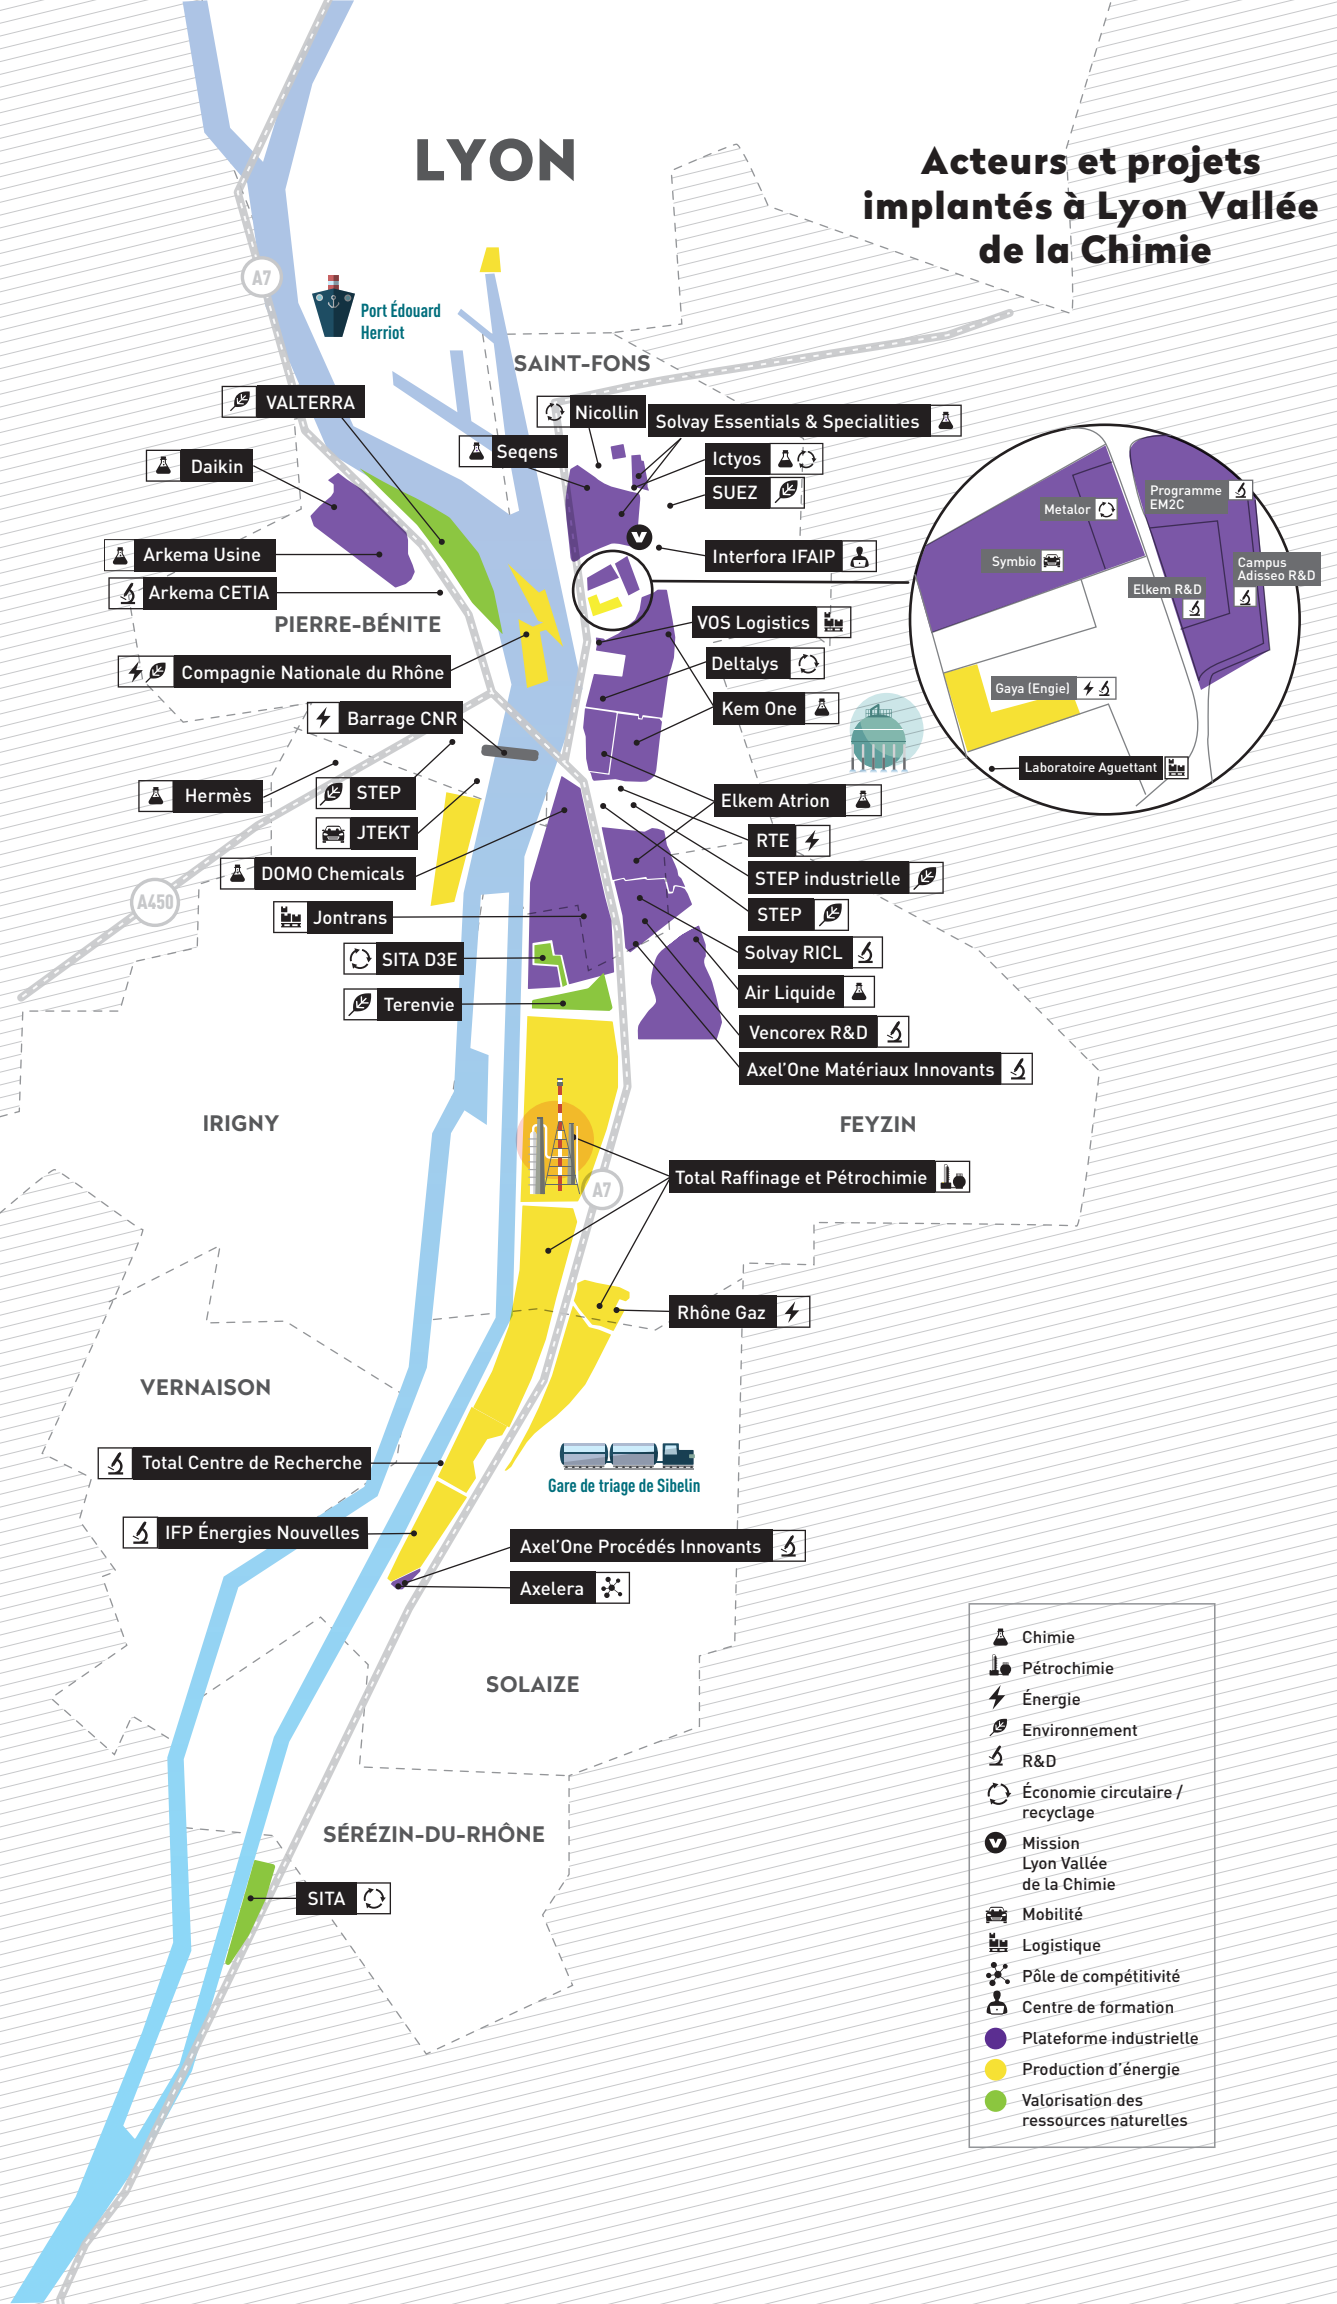

LYON

Acteurs et projets implantés à Lyon Vallée de la Chimie

- Chimie
- Pétrochimie
- Énergie
- Environnement
- R&D
- Économie circulaire / recyclage
- Mission Lyon Vallée de la Chimie
- Mobilité
- Logistique
- Pôle de compétitivité
- Centre de formation
- Plateforme industrielle
- Production d'énergie
- Valorisation des ressources naturelles